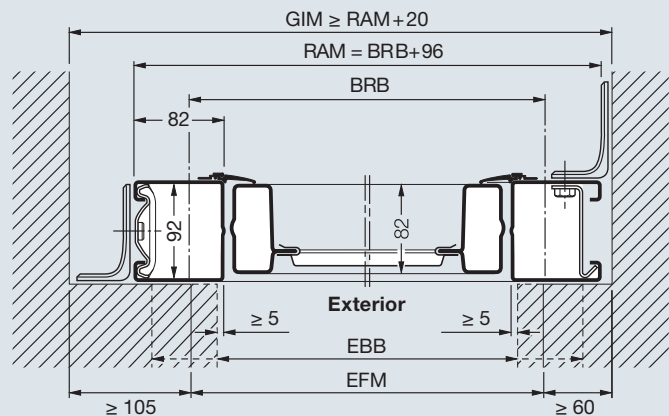

Secțiune verticală ușă cu prag inferior

Gamă de dimensiuni (în funcție de modelul ușii)

Înălțimea ușii (BRH)	2750												N80 DF 98	
	2625													
	2500													
	2375													
	2250													
	2125													
	2000													
	1875													
		2000	2250	2500	2625	3000	3250	3500	3750	4000	4500	4750		5000
		Lățimea ușii (BRB)												