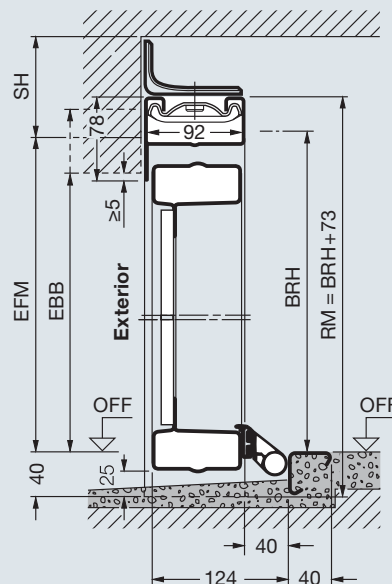

Secțiune verticală ușă cu prag inferior