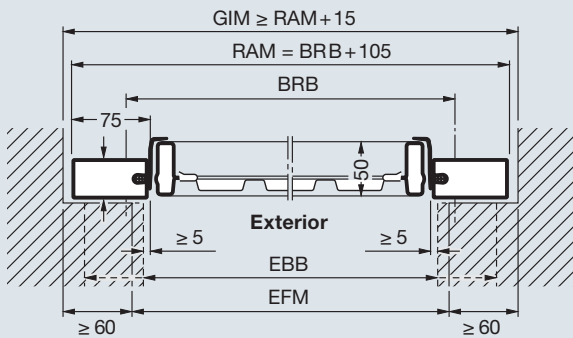

Ușă tip N80 pentru garaje individuale

Secțiune orizontală montare în spatele golului din zidărie