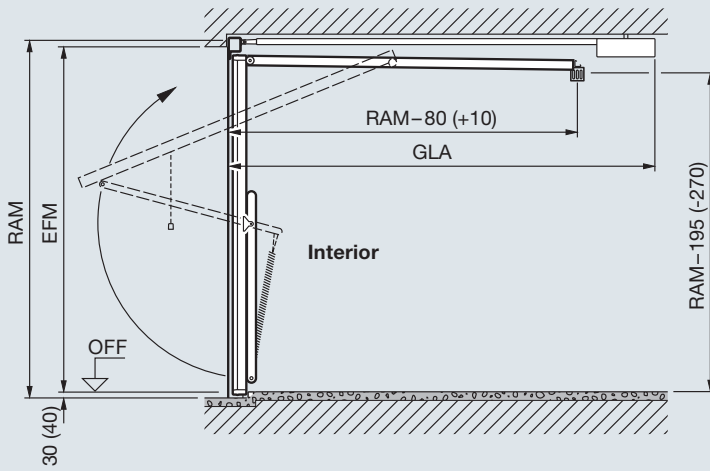

Dimensiuni și date de montaj