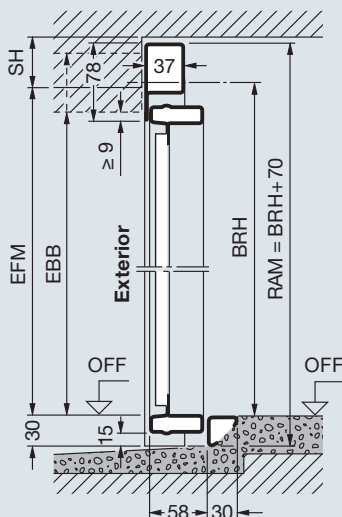

Secțiune verticală ușă cu prag inferior